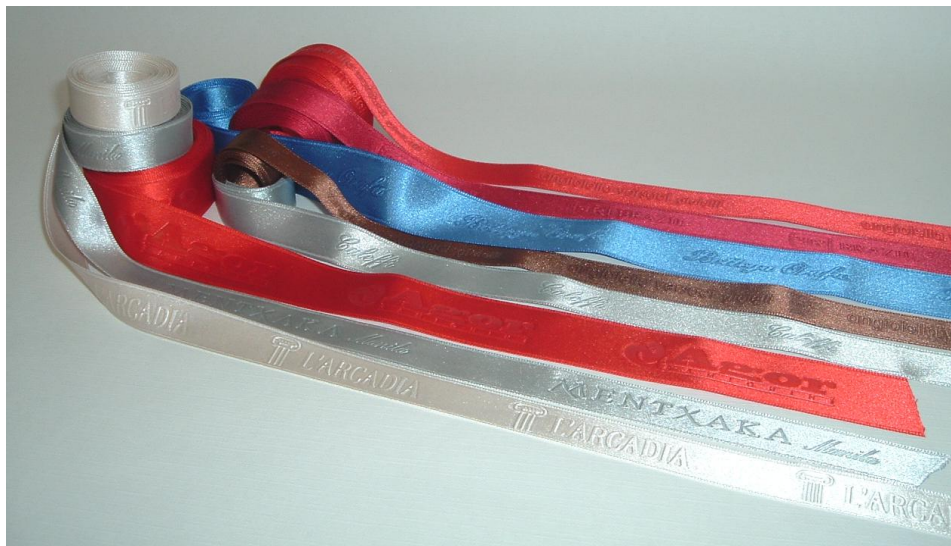

PENCO S.r.l.

A.I.A. Azienda Italiana Astucci

40013 CASTEL MAGGIORE (BO) IT – VIA MASSARENTI 20/22 –

TEL. 051700397 FAX 051700512

www.aiaastucci.it info@aiaastucci.it

NASTRO DOPPIO RASO FINISSIMO STAMPATO A SECCO - RILIEVO O BASSORILIEVO

- Nastro doppio raso con h 16 mm.
- Nastro doppio raso con h 25 mm.

Disponibile nei colori :Oro, Argento, Bianco, Rosso, Blu, Blu curo, Marrone e Bordò

NASTRO RASO STAMPATO RILIEVO